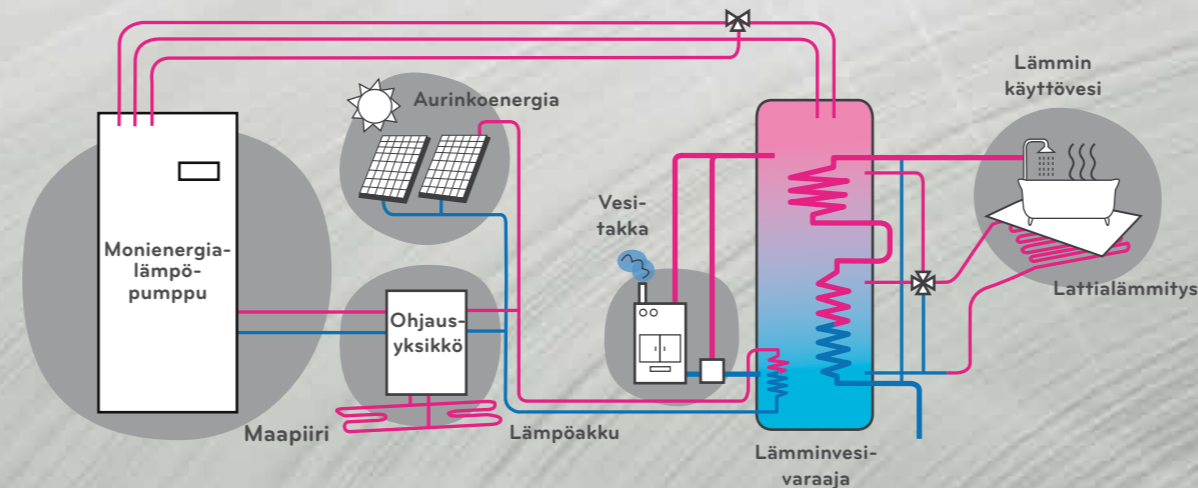

Jälleenmyyjä:

Mukavaa asumista
energiaa säästäen.

Asunnon lämmitys

- 1 Lämmin tuloilma
- 2 Kiertoilma
- 3 Poistoilma
- 4 Jäteilma ulos
- 5 Ulkoilma sisään
- 6 Aurinkopaneeli
- 7 Vesitakka
- 8 Viilennys energiaa säästään maapiirillä
- 9 Lämpöakku
- 10 Vesikiertoinen lattialämmitys
- 11 Duvents MELP
- 12 Energiavaraaja

Periaatekuva (ei asennukseen)

Asunnon viilennys

- Energiaa säästään maapiirillä
- Duvents MELP -laitteella

Duvents - kohti nollaenergiataloja

DUVENTS -TUOTTEET

Duvents on kotimainen hybridilämmitysjärjestelmä, joka käyttää tehokkaasti hyväkseen sisäilman lämpöenergian sekä uusiutuvia luonnonvaroja. Perusjärjestelmä sisältää hybridienergiavaraajan sekä Duvents-päälaitteen. Halutessasi voit lisäksi hyödyntää muitakin uusiutuvia energiamuotoja liittämällä Duvents-päälaitteeseen esim. aurinkoenergian, maan lämpöenergian, vesitakan jne.

Laitteistolla voidaan myös viilentää tuloilmaa, jolloin asunnon/kiinteistön sisäilma säilyy raikkaana myös kuumimpina päivinä. Mikä parasta, Duvents-järjestelmässä saat aina ilmanvaihdon, lämmityksen, lämpimän käyttöveden ja viilennyksen energiaa tuhlaamatta.

Edullisinta ja tehokkainta on viilentää maapiirillä. Myös lämpöpumppu viilentää, kunnes varaaja on täynnä viilennyksestä saatua lämpöenergiaa. Duvents ei siis tuhlaa eikä haihduta lämpöenergiaa taivaalle.