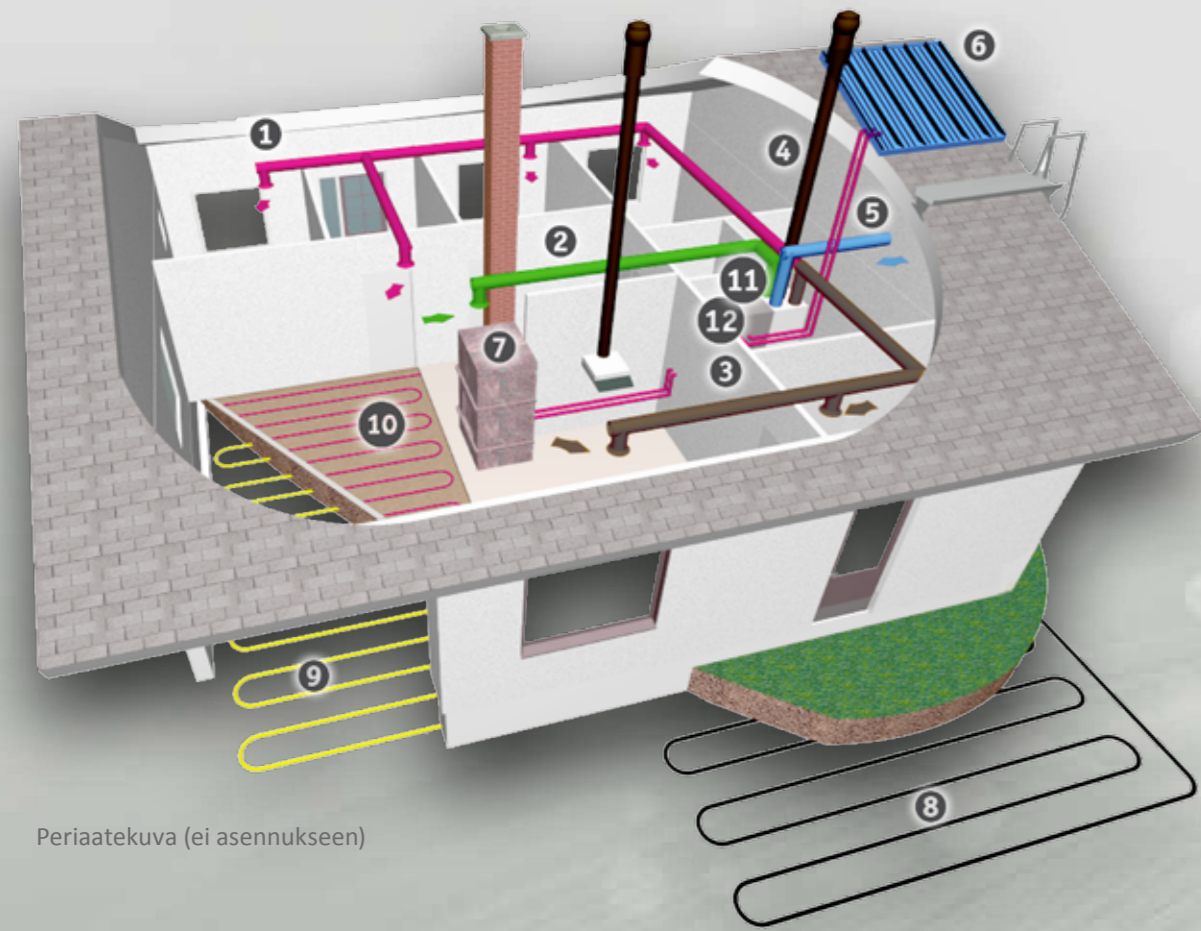

Jälleenmyyjä:

Mukavaa asumista
energiaa säästäen.

Asunnon lämmitys

- 1 Lämmin tuloilma
- 2 Kiertoilma
- 3 Poistoilma
- 4 Jäteilma ulos
- 5 Ulkoilma sisään
- 6 Aurinkopaneeli
- 7 Vesitakka
- 8 Viilennys energiaa säästään maapiirillä
- 9 Lämpöakku
- 10 Vesikiertoinen lattialämmitys
- 11 Duvents MELP
- 12 Energiavaraaja

Periaatekuva (ei asennukseen)

Asunnon viilennys

- Energiaa säästään maapiirillä
- Duvents MELP -laitteella

Duvents - kohti nollaenergiataloja

DUVENTS -TUOTTEET

Duvents on kotimainen hybridilämmitysjärjestelmä, joka käyttää tehokkaasti hyväkseen sisäilman lämpöenergian sekä uusiutuvia luonnonvaroja. Perusjärjestelmä sisältää hybridienergiavaraajan sekä Duvents-päälaitteen. Halutessasi voit lisäksi hyödyntää muitakin uusiutuvia energiamuotoja liittämällä Duvents-päälaitteeseen esim. aurinkoenergian, maan lämpöenergian, vesitakan jne.